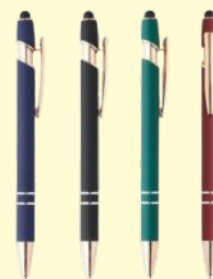

Nosso desafio é fazer o melhor, sempre com você.

CANETA METAL

CANETA METAL

CM08161X

- Elegância para os dias repletos de anotações! Com carga esferográfica na cor azul e acionamento por clique, ela proporciona praticidade e agilidade no dia a dia.

- Altura : 14,3 cm
- Largura : 1,4 cm
- Pedido mínimo: 100unid.

CANETA METAL TOUCH

CM05011X

- Caneta metálica touchscreen com acabamento similar à borracha, acionamento por clique e carga esferográfica azul 1.0mm.

- Largura : 1,5 cm
- Comprimento : 14,1 cm
- Pedido mínimo: 100unid.

CANETA METAL

CMA1803AX

- Caneta metálica com carga esferográfica azul e acionamento por rotação.

- Largura : 1,1 cm
- Comprimento : 13,7 cm
- Pedido mínimo: 100unid.

Todos os itens sob consulta. Solicite um orçamento.
Para orçamento com layout, envie sua arte em Corel Draw, AI ou PDF - Alta Resolução.