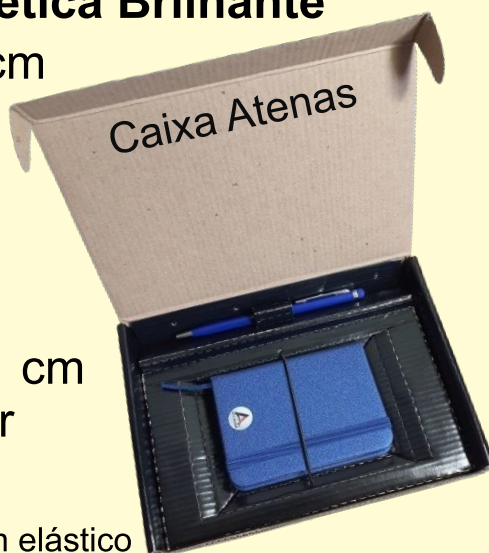

Todos os itens sob consulta. Solicite um orçamento.
Para orçamento com layout, envie sua arte em Corel Draw, AI ou PDF - Alta Resolução.

Nosso desafio é fazer o melhor, sempre com você.

KIT ATENAS

KIT ATENAS - 01

MC03024X

CM13546B

- ◆ **Mini Caderneta Sintética Brilhante**
- ◆ Tamanho: 10,3 x 7,4cm
- ◆ Personalização: DTF

- ◆ **Caneta Metal Touch**
- ◆ Tamanho: 13,6 cm x 1 cm
- ◆ Personalização: Laser

KITATENAS01

A Caixa **Atenas** é equipada com elástico para proporcionar organização e confeccionada com cartão duplex com impresso em preto, garantindo qualidade e elegância.
Tamanho: 21 x 14,5 x 3,0 cm / **Berço:** 21 x 14 x 1,5 cm