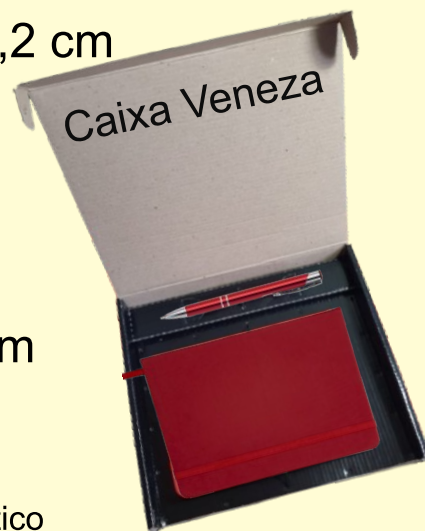

A Caixa **Atenas** é equipada com elástico para proporcionar organização e confeccionada com cartão duplex com impresso em preto, garantindo qualidade e elegância.
Tamanho: 21 x 14,5 x 3,0 cm / **Berço:** 21 x 14 x 1,5 cm

CE12514X

- ◆ **Caderneta Emborrachada**
- ◆ Tamanho: 18,1 x 13,1 x 1,2 cm
- ◆ Personalização: DTF

CMER143BX

- ◆ **Caneta Metal**
- ◆ Tamanho: 13,7 cm x 1,4 cm
- ◆ Personalização: Laser

KITVENEZA01

A Caixa **Veneza** é equipada com elástico para proporcionar organização e confeccionada com cartão duplex com impresso em preto, garantindo qualidade e elegância.
Tamanho: 24 x 21 x 3,5 cm / **Berço:** 24 x 25 x 1,5 cm