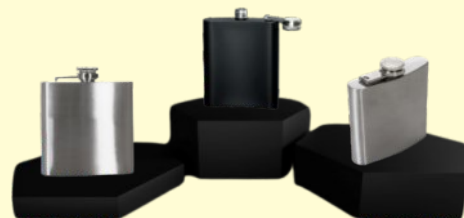

Para orçamento com layout, envie sua arte em Corel Draw, AI ou PDF - Alta Resolução.

Nosso desafio é fazer o melhor, sempre com você.

BAR E BEBIDAS

KIT VINHO - 2 PEÇAS

KV10071X

- ◆ Kit vinho 2 peças em estojo com tampa, contém saca-rolhas metálico com lâmina de corte e abridor de garrafa e tampa de bico. Área interna do estojo com berço de espuma. Acompanha plaquinha metálica para personalização.

- ◆ Largura : 11,8 cm
- ◆ Comprimento : 11,8 cm

PORTA WHISKY

PW06007X

- ◆ Porta whisky em aço inoxidável com acabamento brilhante e com capacidade de 7 oz e 6oz.

- ◆ Altura : 11,8 cm
- ◆ Largura : 9,5 cm
- ◆ Espessura : 2,1 cm